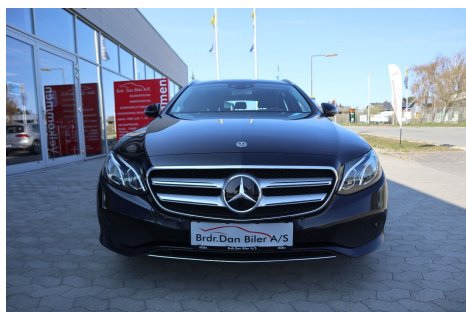

Mercedes E220 d · 2,0 · Avantgarde stc. aut.

Pris: 419.800,-

Type:	Personvogn
Modelår:	2017
1. indreg:	12/2017
Kilometer:	76.000 km.
Brændstof:	Diesel
Farve:	Sort
Antal døre:	5

Mercedes E220 d 2 · 0 Avantgarde St- Car 194 HK · 5d · 9G Tronic 9g · Topmodel · Bemærk · Udstyrspakke Mulighed for · Bilen kan Leveres med udvidet CarGarantie Bemærk KM KUN 76.000- Sportssæder · Dellæder Førerassistentpakke Distronic Plus · (Adaptiv Fartpilot) Fartbegrænser Widescreen Cockpit (2x12.3" skærme) Navigationssystem (integreret) LED High Performance forlygter Blind Spot Assist Elektrisk Sammenklappelige · Sidespejle · m/varme · Parkeringssensor · for og bag · Bakkamera El Betjent Bagklap Avantgarde interiør · Avantgarde eksteriør Distronic Plus · (Adaptiv Fartpilot) Fartbegrænser Widescreen Cockpit (2x12.3" skærme) Display · LED High Performance forlygter · Parkeringssensor · for og bag · Elektrisk Sammenklappelige · Sidespejle · m/varme · Navigationssystem (integreret) COMAND Online · Touchpad · Paddle-shift Gear · Ratgearskifte · 3- Eget · Sport læderrat · Multifunktionsrat · Bluetooth · Audiosystem · Radio-Player · 2X USB SD · 2V Stik · Teleservice · Support · SOS · Nødopkaldsfunktion · Mercedes-Benz Apps · Apple Carplay Android Auto · Bakkamera · og park-pilot · Dødvinkel-Assistent · Attention - Assist · Vejskiltegenkendelse · Kørselshjælpgrafik · Færdselstavleassistent · Aktiv Bremseassistent · Automatisk Nødbremsesystem · ASSYST-PLUS · ECO Start/Stop funktion · ECO- visning · Nøglefri Start (THERMATIC) Automatisk Klima anlæg (2 zoner) Køl i Handskerum · (AdBlue-Technologie) Euro 6 (Miljøvenlige · Model) Sikkerhed/Miljø: 23 · 8 km/l · kørecomputer · infocenter · startspærre · Auto. nedbl. bakspejl · udv. temp. måler · Regnsensor · Sædevarme · 3 trin · Avantgarde interiør · Avantgarde eksteriør · Komfort-pakke · interiør lyspakke inkl. ambiente · belysning · Højdejust. forsæde · El indst. førersæde · El- Lændestøtte · 4x El-Ruder · Hill hold Control · Elektrisk Parkeringsbremse · Dæktryksovervågning · Armlæn foran med · opbevaringsboks · Armlæn ved bagsædet Make-up spejl med lys i solskærm på fører og passagerside · isofix · bagagerumsdækken · 12V udtag stik isofix · kopholder · Dellæder · splittbagsæde · hvide blink · indfarvede kofangere · 1 Ejers Bil ikke ryger · diesel partikel filter · service ok · Alle service overholdt hos Mercedes · Vi tilbyder attraktiv forsikring samt billig finansiering med og uden udbetaling Har du behov for et billån · kan vi hjælpe med finansiering med eller uden udbetaling til markedets bedste priser Udbetalingsprocent 20 · 1% Rente Fra 0 ·99 Vi ER NU klar til at fremvise bilen hos dig eller mødes med dig i området / booke en tid / fremvisning eller Prøvekørsel · mail online eller telefonisk. vi er